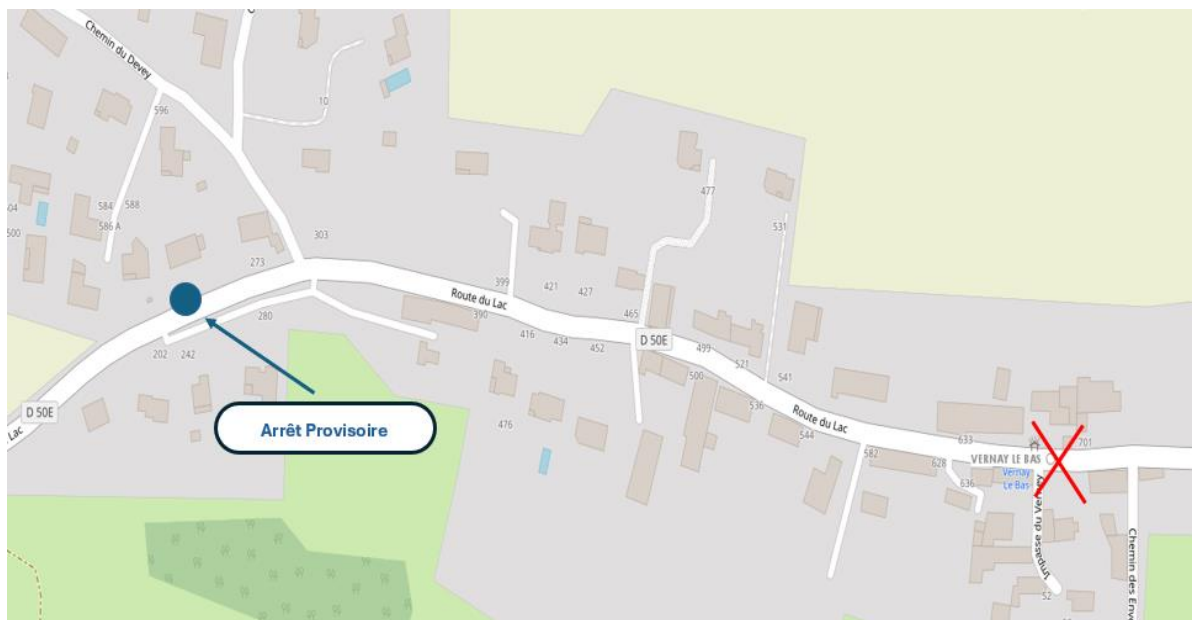

Lignes

LEMo6 Oyeu-Burcin-Le Grand-Lemps

VOIo6 Bizonnnes -Oyeu - Voiron

Du 14 au 16 avril 2025

Arrêt "Vernay Le Bas" à Oyeu

Déplacé

En raison de travaux sur la commune de Oyeu, l'arrêt "Vernay Le Bas" est déplacé face au 242 rue du Lac comme suit :